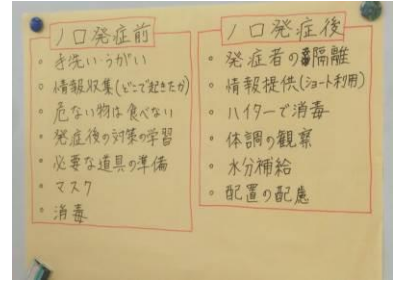

準備も終わりの、バーベキュ
ー大会がスタートすると、す
くにお肉の焼けるいい匂いが
してきて皆さんのワクワクも

最高潮に達してきました。

民生委員さんから「皆さ
ん！お弁当出来たので取り
に来てくださーい」の合図が
あり、各部署順番にお弁当を
貰いに行きました。

青空の下、皆で食べる
バーベキューは最高でした！

私は司会をしながら、皆の
声に耳を澄ますと、「お肉柔
らかくて美味しい」などと、
とても好評でした。

大会も中盤に差し掛かり、
お楽しみ演奏会が始まり
ました。

大阪キリスト教短期大学
の学生さんによるピアノカ
ン演奏や歌、民生委員さんの楽
器を使った演奏は、誰でも一
度は耳にした事のある楽し
い曲目で、皆、前に出て踊っ
たり、歌ったりと楽しむ様子
が伝わってきました。

楽しい時はあっという間

民生委員さんによるバンド演奏
ありがとうございました。

大阪キリスト教短期大学の皆さん
ありがとうございました。

に過ぎ、最後は全員で恒例の
マイムマイムを踊りました。
沢山の方が関わり、ご協力
いただいた事で、愛の家バー
ベキュー大会は大変盛り上が
り大成功で終了しました。

岬町民生委員の皆様、お忙
しい中、楽しいひと時を提供
頂き、有難うございました。

工房みさき 刈原 鉄平

【コラム】11月上旬は、暖
かいお天気が続いていまし
たが、近頃は、急に寒くな
冬の気配を感じます。そんな
朝、古墳の周濠で鴨が泳いで
いる姿を見ると更に寒さが
倍増します◆急に寒くなる
と体調を崩し風邪にも罹っ
てしまいます。また今年はい
ンフルエンザが早くから流
行しているそうです。愛の家
では、利用者、職員とも予防
接種を受けてはいますが、そ
れでもインフルエンザが流
行してしまうこともあるの
で、しっかりと予防をしてい
きたいと思えます。また発熱
があった場合、決して無理に
出勤をせず病院を受診して
ください。そういう状況がい
つ来るかもわからないので、
日頃から業務の引継ぎ等は
しっかりと急な事態があっ
ても慌てないよう計画的に
仕事をすることが大事だと
思います◆これから日が暮
れると更に冷え込んでしま
すが、そんな夜ほどオリオン
座が綺麗に見えるので是非、
空も眺めてください。(上野)

感染症予防研修を行いました

10月29日に愛の家全体研修として、感染症予防研修を行いました。第1部では愛の家産業医による講話があり、第2部では職員間で感染症予防についてのグループディスカッションを行いました。年々感染症対策についての知識は身に付いてきていますが、再度、意識合わせを行う意味で、ディスカッションを行いました。今年度も職員一同感染症の予防に努めていきます。

12月・1月の予定

<12月の予定>